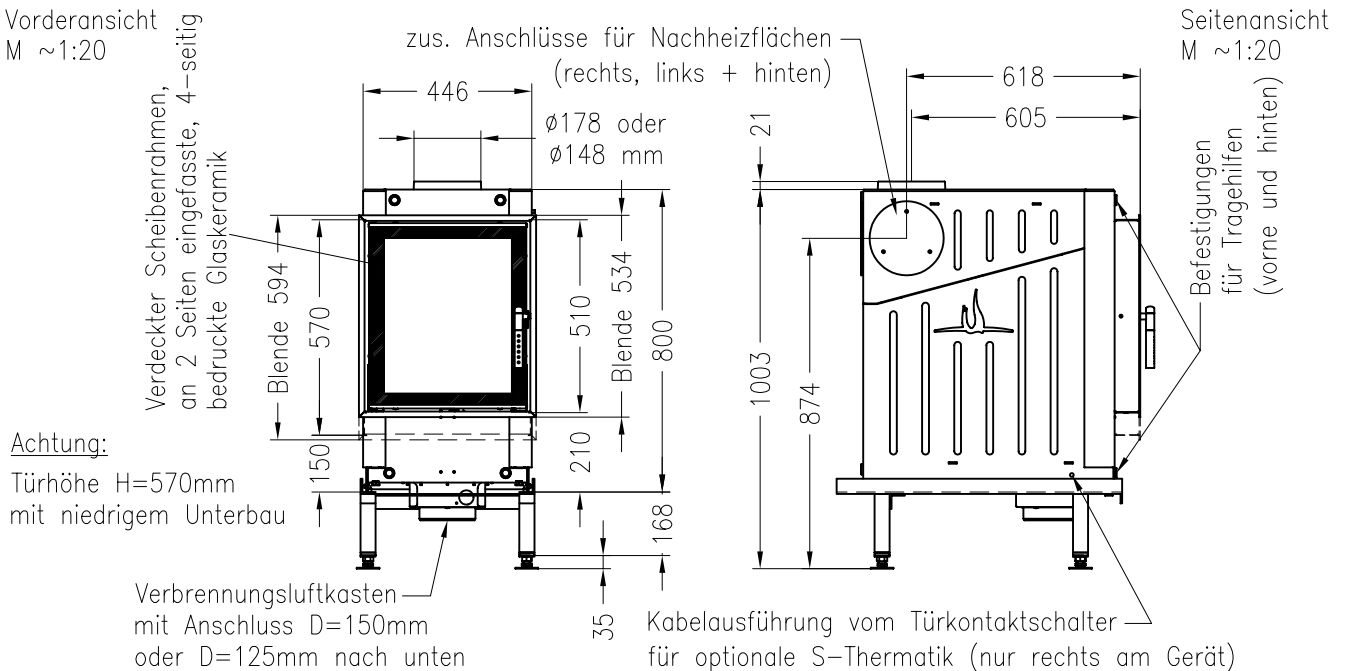

SPARTHHERM Kachelofeneinsatz Nova F Air (Aussenluftanschluss unten)
mit Mauerhalszarge

Vorderansicht
M ~1:20

Seitenansicht
M ~1:20

Draufsicht
M ~1:10

Stand: 11-2010

Alle Abbildungen und Zeichnungen sind urheberrechtlich geschützt.
Verwertung oder Veröffentlichung, auch einzelner Details, nur mit unserer Genehmigung.
Technische Änderungen und Irrtümer vorbehalten!