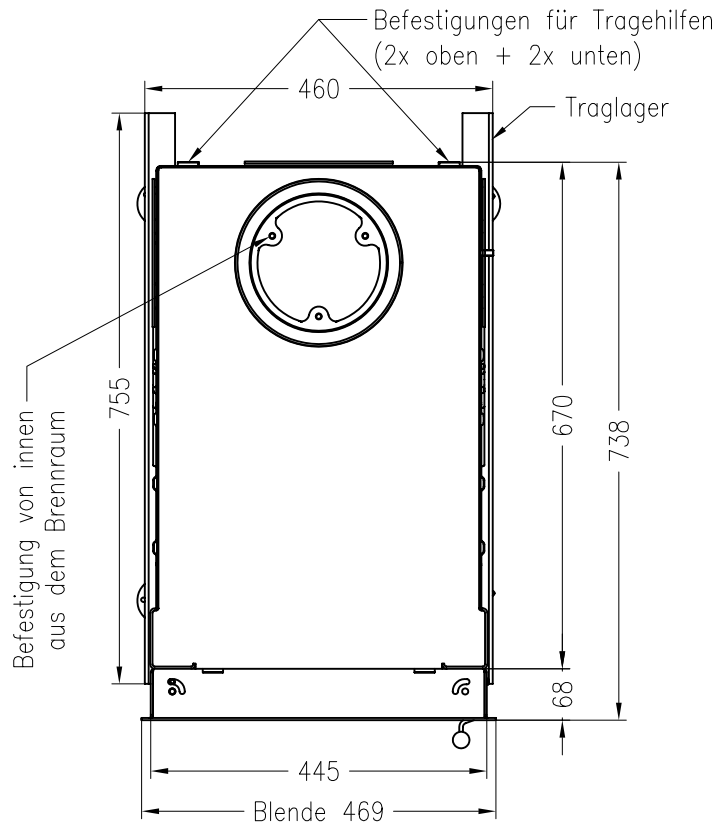

SPARTHHERM Kachelofeneinsatz Nova F Air (Aussenluftanschluss unten)
mit Mauerhalszarge

Vorderansicht
M ~1:20

Seitenansicht
M ~1:20

Draufsicht
M ~1:10

Stand: 11-2010

Alle Abbildungen und Zeichnungen sind urheberrechtlich geschützt.
Verwertung oder Veröffentlichung, auch einzelner Details, nur mit unserer Genehmigung.
Technische Änderungen und Irrtümer vorbehalten!